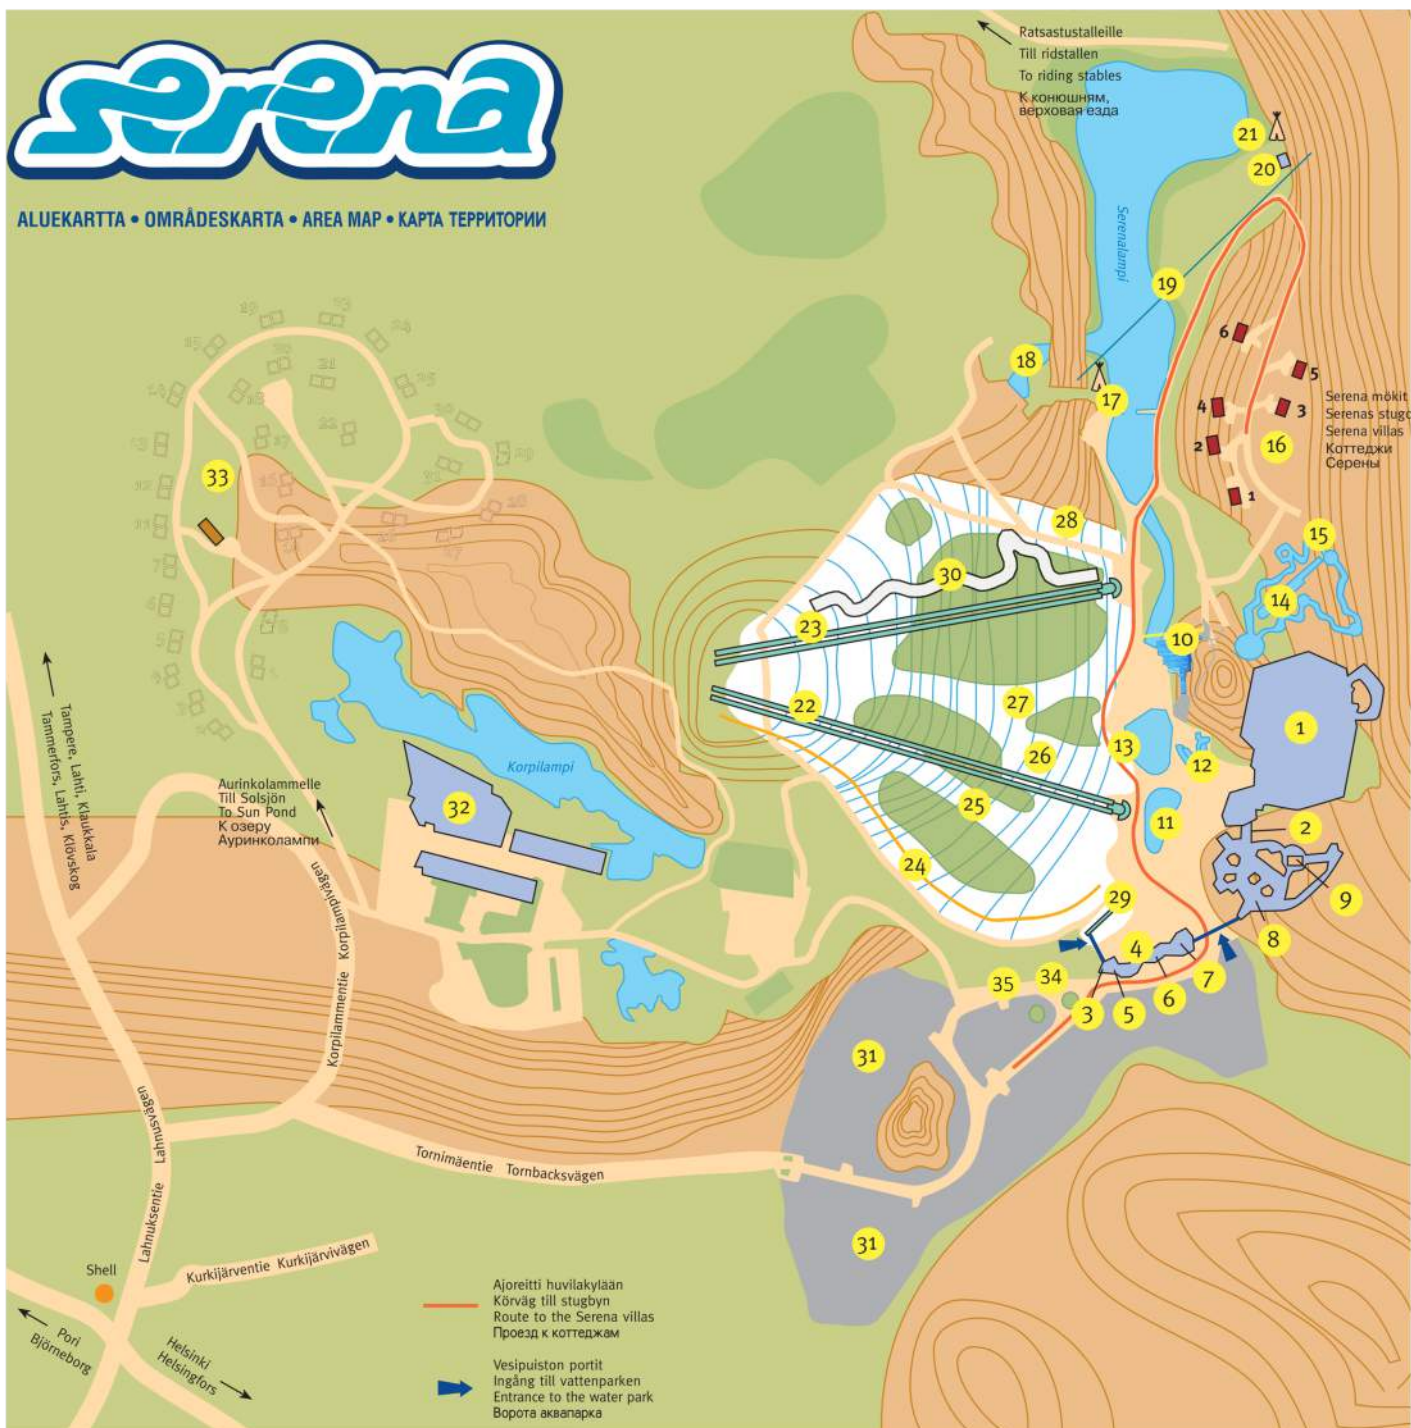

ALUEKARTTA • OMRÅDESKARTA • AREA MAP • КАРТА ТЕРРИТОРИИ

- |   |   |   |  |   |
|---|---|---|--|---|
| 1 Vesipuisto Serena<br>Waterpark Serena<br>Акварпарк Серена                   | 8 Luolaravintola Granina<br>Cave Restaurant Granina<br>Ресторан Granina           | 15 Rengasmäet<br>Tube Rivers<br>Горка с плавательными<br>кольцами | 22 Hissit 1 ja 2<br>Lifts 1 and 2<br>Лифт 1 и 2          | 29 Lastenrinne<br>Children's slope<br>Детская гора для катания  |
| 2 Lipunmyynti talvella<br>Ticket sales in the winter<br>Продажа билетов зимой | 9 Ravintola Luolamies<br>Restaurant Luolamies<br>Ресторан Luolamies               | 16 Serena mökit<br>Serena cottages<br>Серена коттеджи             | 23 Hissit 3 ja 4<br>Lifts 3 and 4<br>Лифт 3 и 4          | 30 Alamäkiluistelurata<br>ICDH Track<br>Спуск на коньках  |
| 3 Lipunmyynti kesällä<br>Ticket Sales in the summer<br>Продажа билетов летом  | 10 Halfpipe ja Vapaapudotus<br>Halfpipe and Freefall<br>Горки Halfpipe и Freefall | 17 Kota 1<br>Kota Tipi 1<br>Типи 1                                | 24 Rinne 1<br>Slope 1<br>Гора для катания 1              | 31 Pysäköintialue<br>Parking area<br>Парковка   |
| 4 Porttirakennus<br>Gate building<br>Здание с воротами                        | 11 Aurinko-allas<br>The Sunpool<br>Солнечный бассейн                              | 18 Seikkailurata<br>Adventure course<br>Трасса приключений        | 25 Rinne 2<br>Slope 2<br>Гора для катания 2              | 32 Hotelli Korpilampi Hotel<br>Korpilampi<br>Отель Korpilampi   |
| 5 Seikkailutoimisto<br>Adventure center<br>Офис приключений                   | 12 Lastenallas<br>Children's Pool<br>Детский бассейн                              | 19 Vaijeriliuku<br>Cable glide<br>Спуск по веревки                | 26 Street-rinne<br>Snowpark<br>Гора для катания "Street" | 33 Aurinkolammen huvilat<br>Aurinkolampi villas<br>Aurinkolampi вилла                                     |
| 6 Ice Café<br>Ice Café<br>Ice кафе  | 13 Huvikeidas<br>Fun Oasis<br>Оазис удовольствия                                  | 20 Grillikatso<br>Barbeque hut<br>Барбекю                         | 27 Rinne 4<br>Slope 4<br>Гора для катания 4              | 34 Pysäkki, 355 Helsinkiin<br>Bus stop, 355 to Helsinki<br>Автобусная остановка 355 в<br>Хельсинки        |
| 7 Vuokraamo<br>Ski Rental<br>Прокат лыж                                       | 14 Crazy Race<br>Crazy Race<br>Безумные гонки                                     | 21 Kota 2<br>Kota Tipi 2<br>Типи 2                                | 28 Rinne 5<br>Slope 5<br>Гора для катания 5              | 35 Pysäkki, 21 ja 82 Espooseen<br>Bus stop, 21 and 82 to Espoo<br>Автобусная остановка 21 и<br>82 в Эспоо |