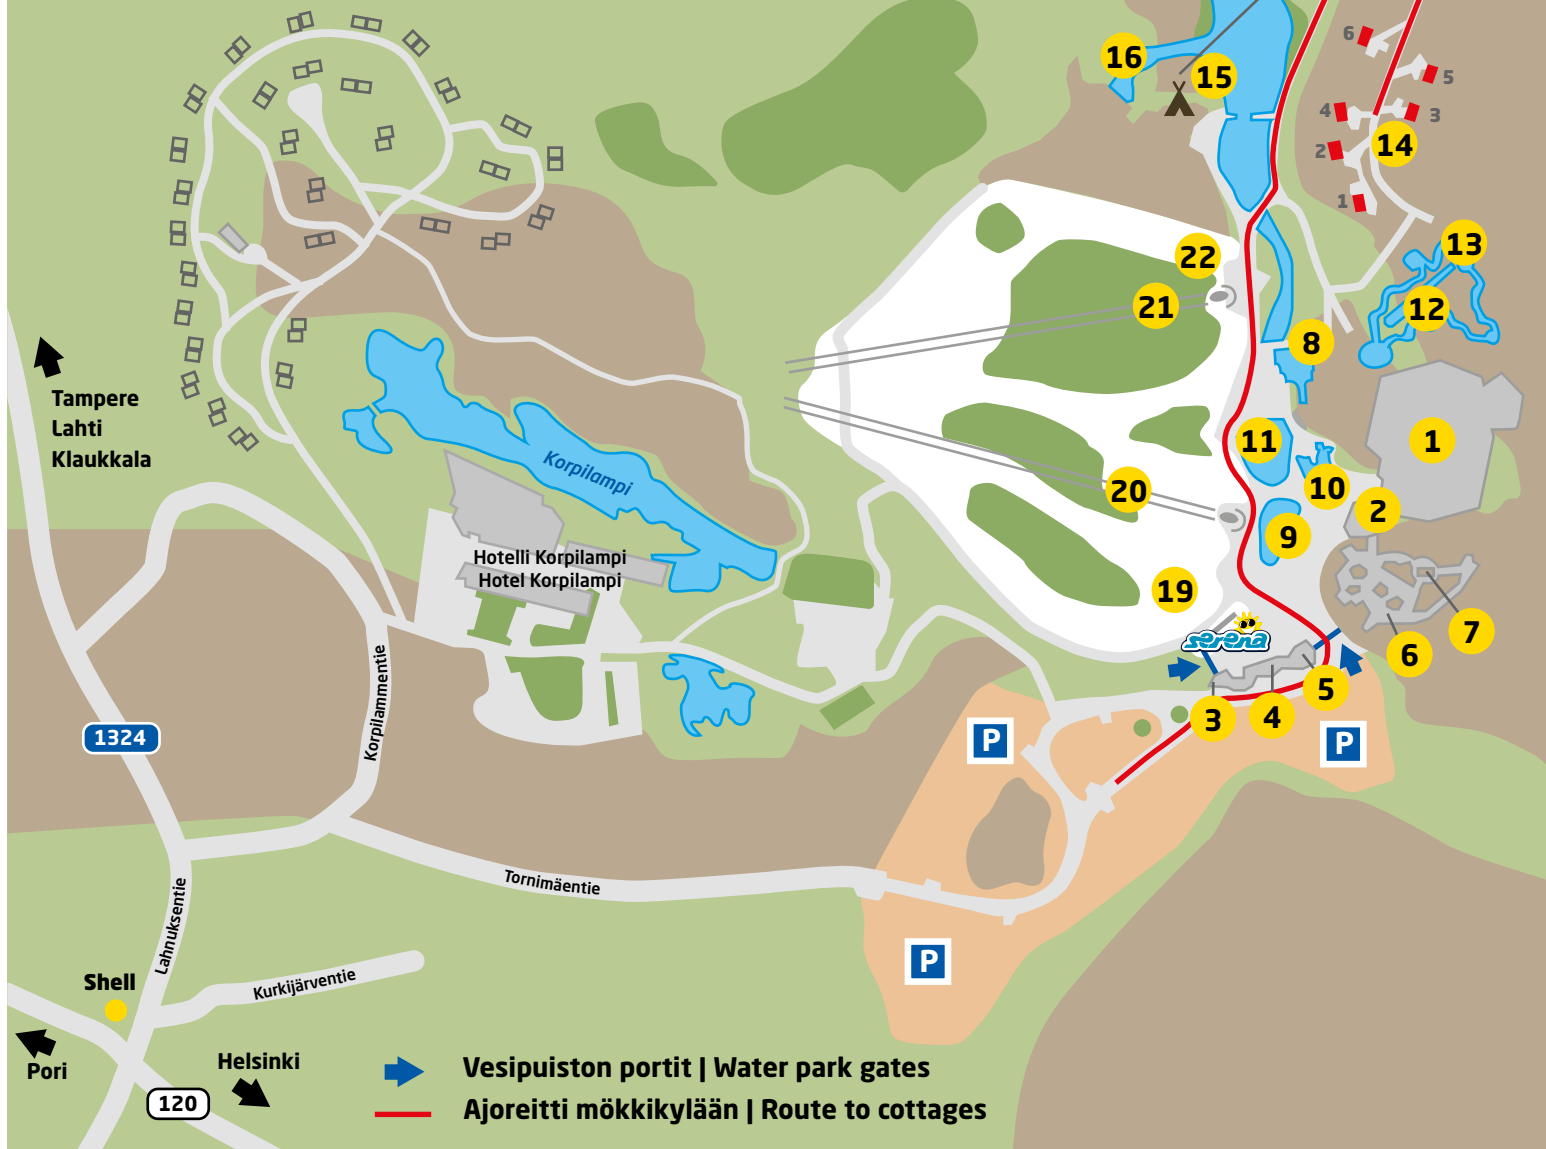

Aluekartta | Area map

- | | | | |
|------------------------------------------------------------------------------|---------------------------------------------------------------------|--------------------------------------------|--------------------------------------------------------------------|
| 1 Sisävesipuisto Indoor water park | 7 Tilausravintola Luolamies Private restaurant for groups | 13 Rengasjoet Tube Rivers | 19 Sompahissi ja mattohissi Platter lift and carpet lift |
| 2 Vesipuiston lipunmyynti (talvi) Water park ticket sales (winter) | 8 Half-Pipe ja Vapaapudotus Half-Pipe and Free Fall | 14 Serenan mökit Serena cottages | 20 Hissit 1-2 Ski lifts 1-2 |
| 3 Vesipuiston lipunmyynti (kesä) Water park ticket sales (summer) | 9 Pääallas Main outdoor pool | 15 Serena-kota Lapland hut | 21 Hissit 3-4 Ski lifts 3-4 |
| 4 Ice Café Ice Café | 10 Lastenmaa Kid's Land | 16 Seikkailurata Adventure track | 22 Naruhissi Rope tow |
| 5 Välinevuokraamo Ski rental | 11 Huvikeidas Fun oasis | 17 Vaijeriliuku Cable slide | |
| 6 Ravintola Granina Restaurant Granina | 12 Crazy Race Crazy Race | 18 Grillikatos Grillhouse | |